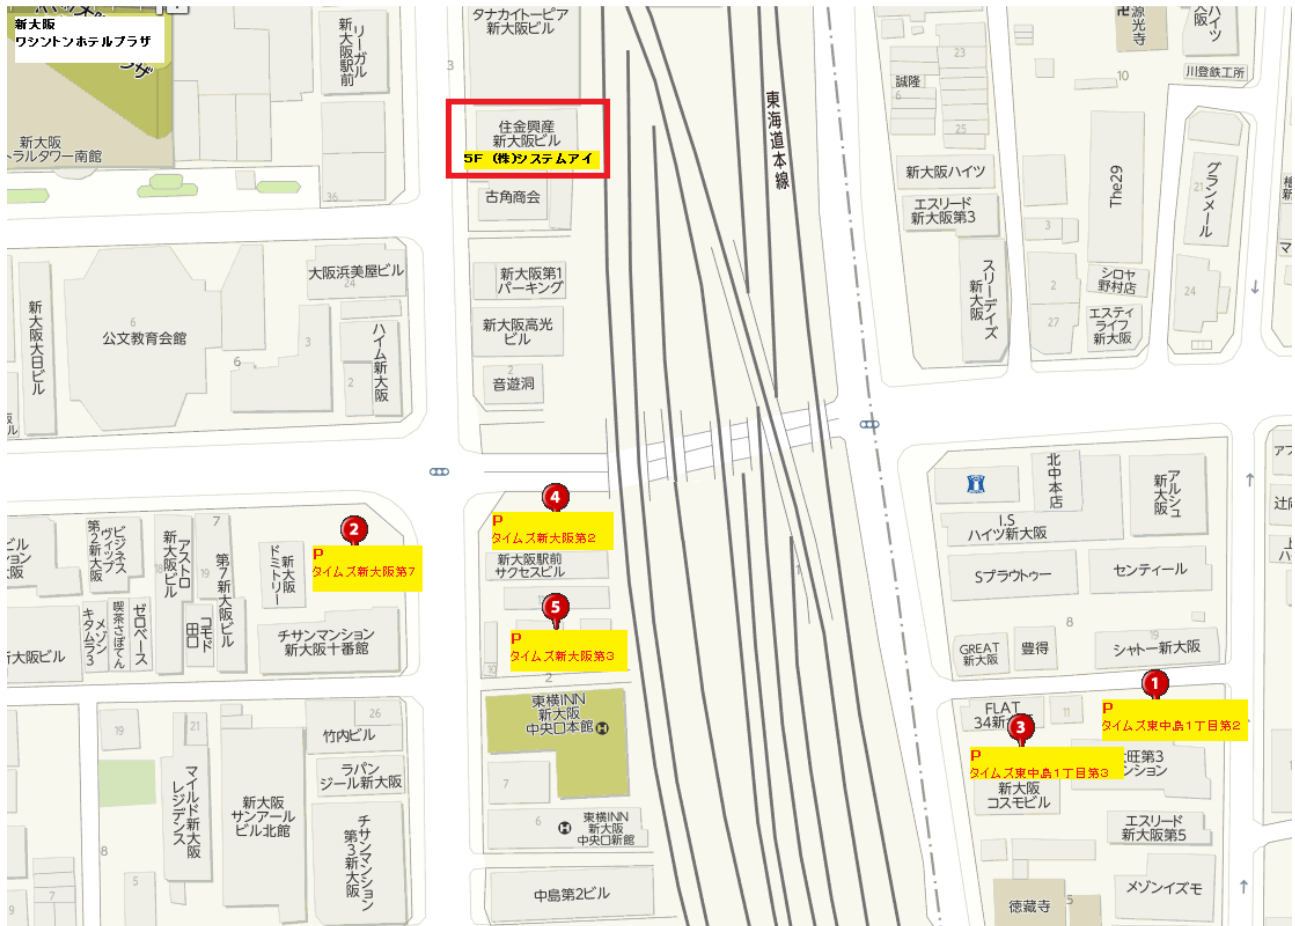

株式会社システムアイ

〒532-0011 大阪市淀川区西中島 5-3-8

住金興産新大阪ビル 5F

Tel:06-6390-8808 Fax:06-6390-8809

営業日:平日 9:00~17:30

■ JR・地下鉄御堂筋線『新大阪』駅より徒歩3分

■ 地下鉄御堂筋線『西中島南方』駅より徒歩7分

■ 阪急京都線『南方』駅より徒歩7分

■ お車で越しの場合は、周辺駐車場(有料)をご利用ください。(西中島P:2・4・5 東中島P:1・3)

■ お車でお越しの場合

↑
新大阪駅

■電車でお越しの場合

- JR・地下鉄御堂筋線『新大阪』駅より徒歩3分
- 地下鉄御堂筋線『西中島南方』駅より徒歩7分
- 阪急京都線『南方』駅より徒歩7分

株式会社システムアイ

〒532-0011 大阪市淀川区西中島 5-3-8 住金興産新大阪ビル 5F

Tel:06-6390-8808 Fax:06-6390-8809