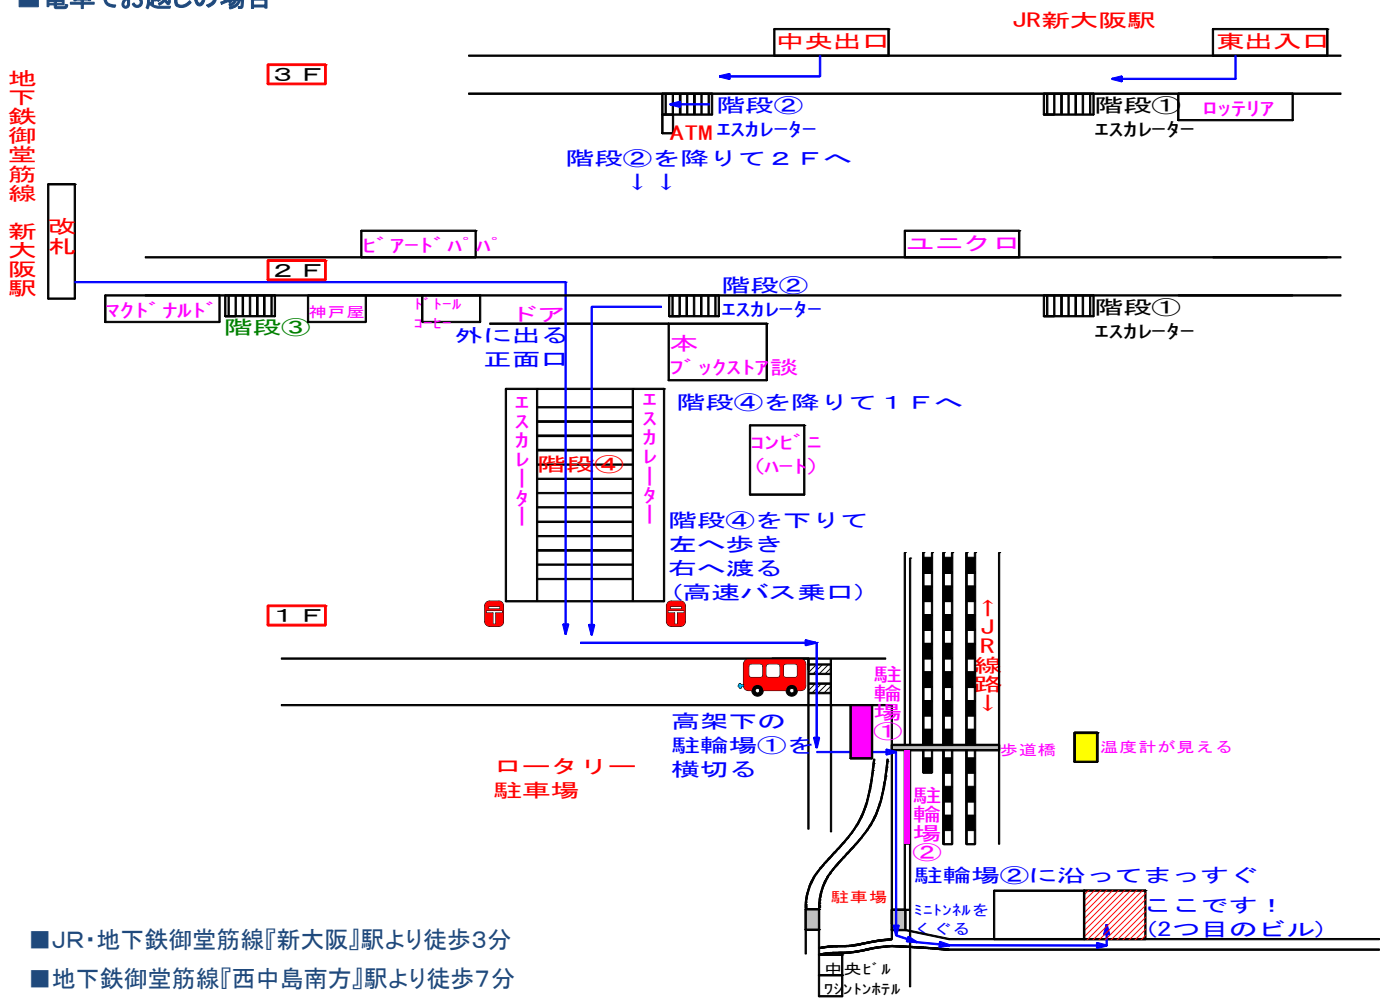

■ お車で越しの場合は、周辺駐車場(有料)をご利用ください。(西中島P:2・4・5 東中島P:1・3)

■ お車でお越しの場合

↑
新大阪駅

■電車でお越しの場合

- JR・地下鉄御堂筋線『新大阪』駅より徒歩3分
- 地下鉄御堂筋線『西中島南方』駅より徒歩7分
- 阪急京都線『南方』駅より徒歩7分

株式会社システムアイ

〒532-0011 大阪市淀川区西中島 5-3-8 住金興産新大阪ビル 5F

Tel:06-6390-8808 Fax:06-6390-8809