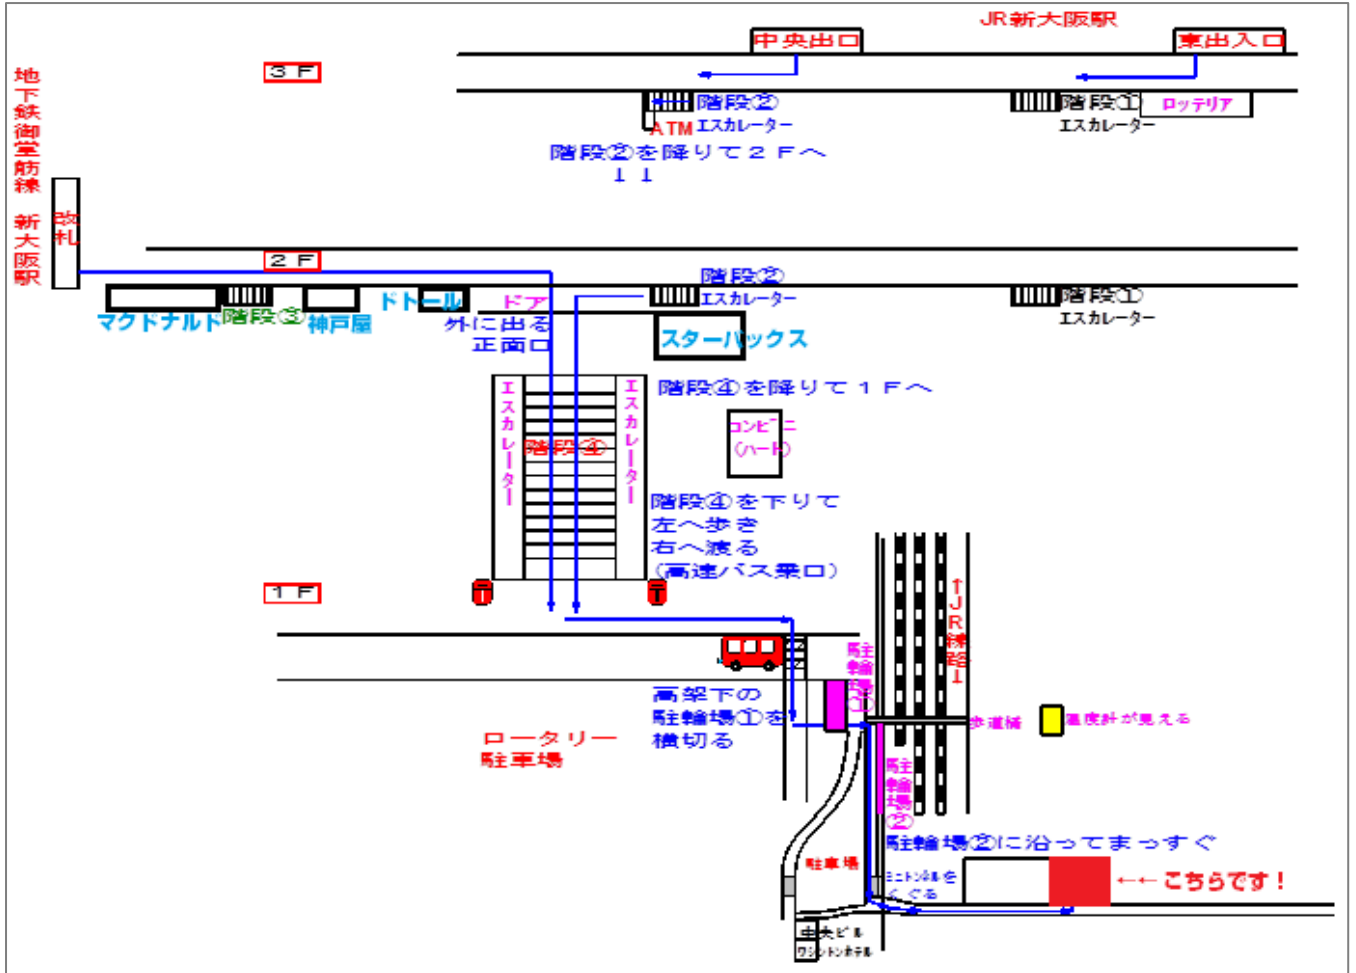

アクセス

- JR・地下鉄御堂筋線『新大阪』駅より徒歩3分
- 地下鉄御堂筋線『西中島南方』駅より徒歩7分
- 阪急京都線『南方』駅より徒歩7分
- お車でお越しの場合は、周辺駐車場(有料)をご利用ください。

株式会社システムアイ

〒532-0011 大阪市淀川区西中島 5-3-8

リードシー新大阪ビル 5F

TEL : 06-6390-8808 FAX : 06-6390-8809

営業時間 : 平日 9 : 00 ~ 17 : 30

■ お車でお越しの場合

■ 電車でお越しの場合

- JR・地下鉄御堂筋線『新大阪』駅より徒歩3分
- 地下鉄御堂筋線『西中島南方』駅より徒歩7分
- 阪急京都線『南方』駅より徒歩7分

株式会社システムアイ

〒532-0011 大阪市淀川区西中島 5-3-8 リードシー新大阪ビル 5F

TEL : 06-6390-8808 FAX : 06-6390-8809

営業時間 : 平日 9 : 00 ~ 17 : 30